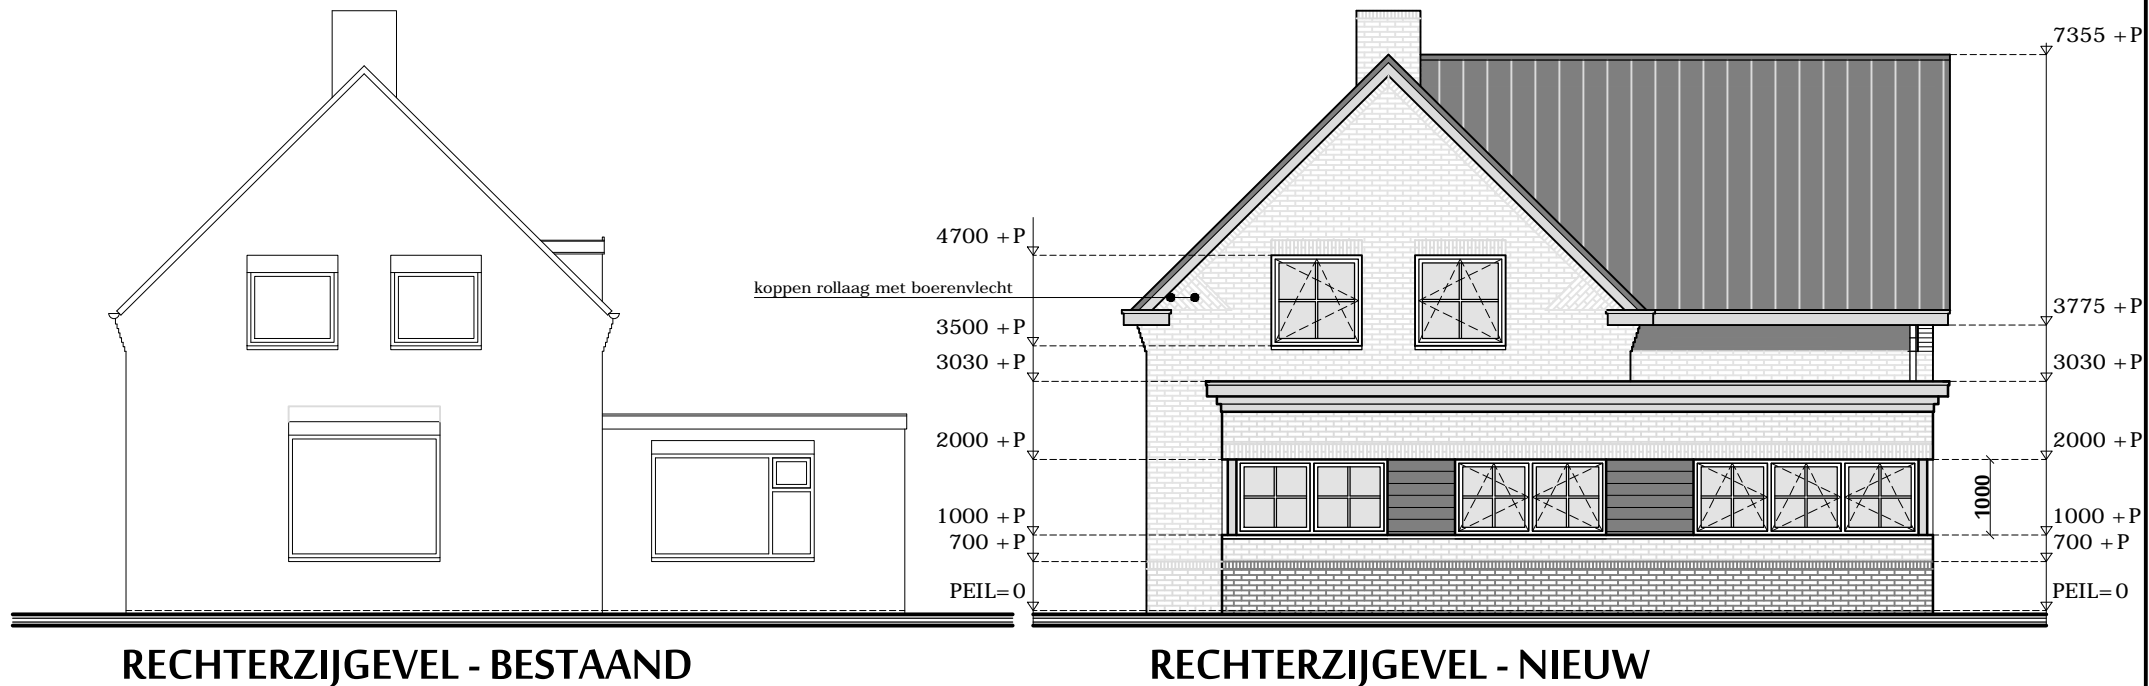

**RENOVOI MATERIALEN (NIEUWE TOESTAND)**

|                              |  |
|------------------------------|--|
| Gevels                       | = nieuwe baksteen, (donker)rood, exacte type n.t.b.        |
| Gevelplint                   | = nieuwe baksteen, (donker)rood + donker (zwart) ingevoegd |
| Kozijnen                     | = hout of kunststof wit                                    |
| Lekdorpel onder kozijnen     | = hardsteen (arduin)                                       |
| Ramen                        | = hout of kunststof wit                                    |
| Deuren                       | = hout of kunststof wit                                    |
| Hellend dak                  | = Dakpannen antraciet, exacte type n.t.b.                  |
| Dakrand (boeideel) - Bakgoot | = hout of kunststof, kleur n.t.b.                          |

**LET OP!!**

alle maten goed in het werk te controleren!!