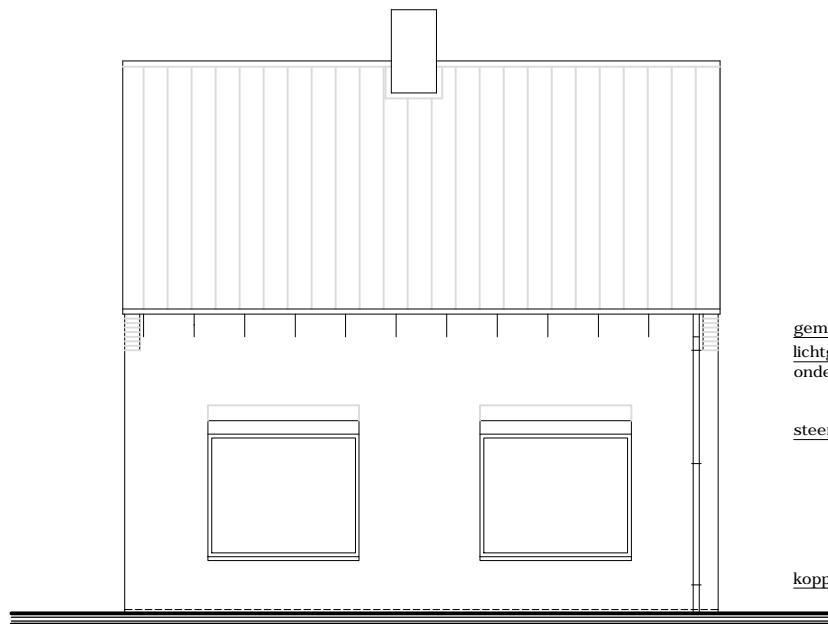

RENOVOI MATERIALEN (NIEUWE TOESTAND)

Gevels	= nieuwe baksteen, (donker)rood, exacte type n.t.b.
Gevelplint	= nieuwe baksteen, (donker)rood + donker (zwart) ingevoegd
Kozijnen	= hout of kunststof wit
Lekdorpel onder kozijnen	= hardsteen (arduin)
Ramen	= hout of kunststof wit
Deuren	= hout of kunststof wit
Hellend dak	= Dakpannen antraciet, exacte type n.t.b.
Dakrand (boeideel) - Bakgoot	= hout of kunststof, kleur n.t.b.